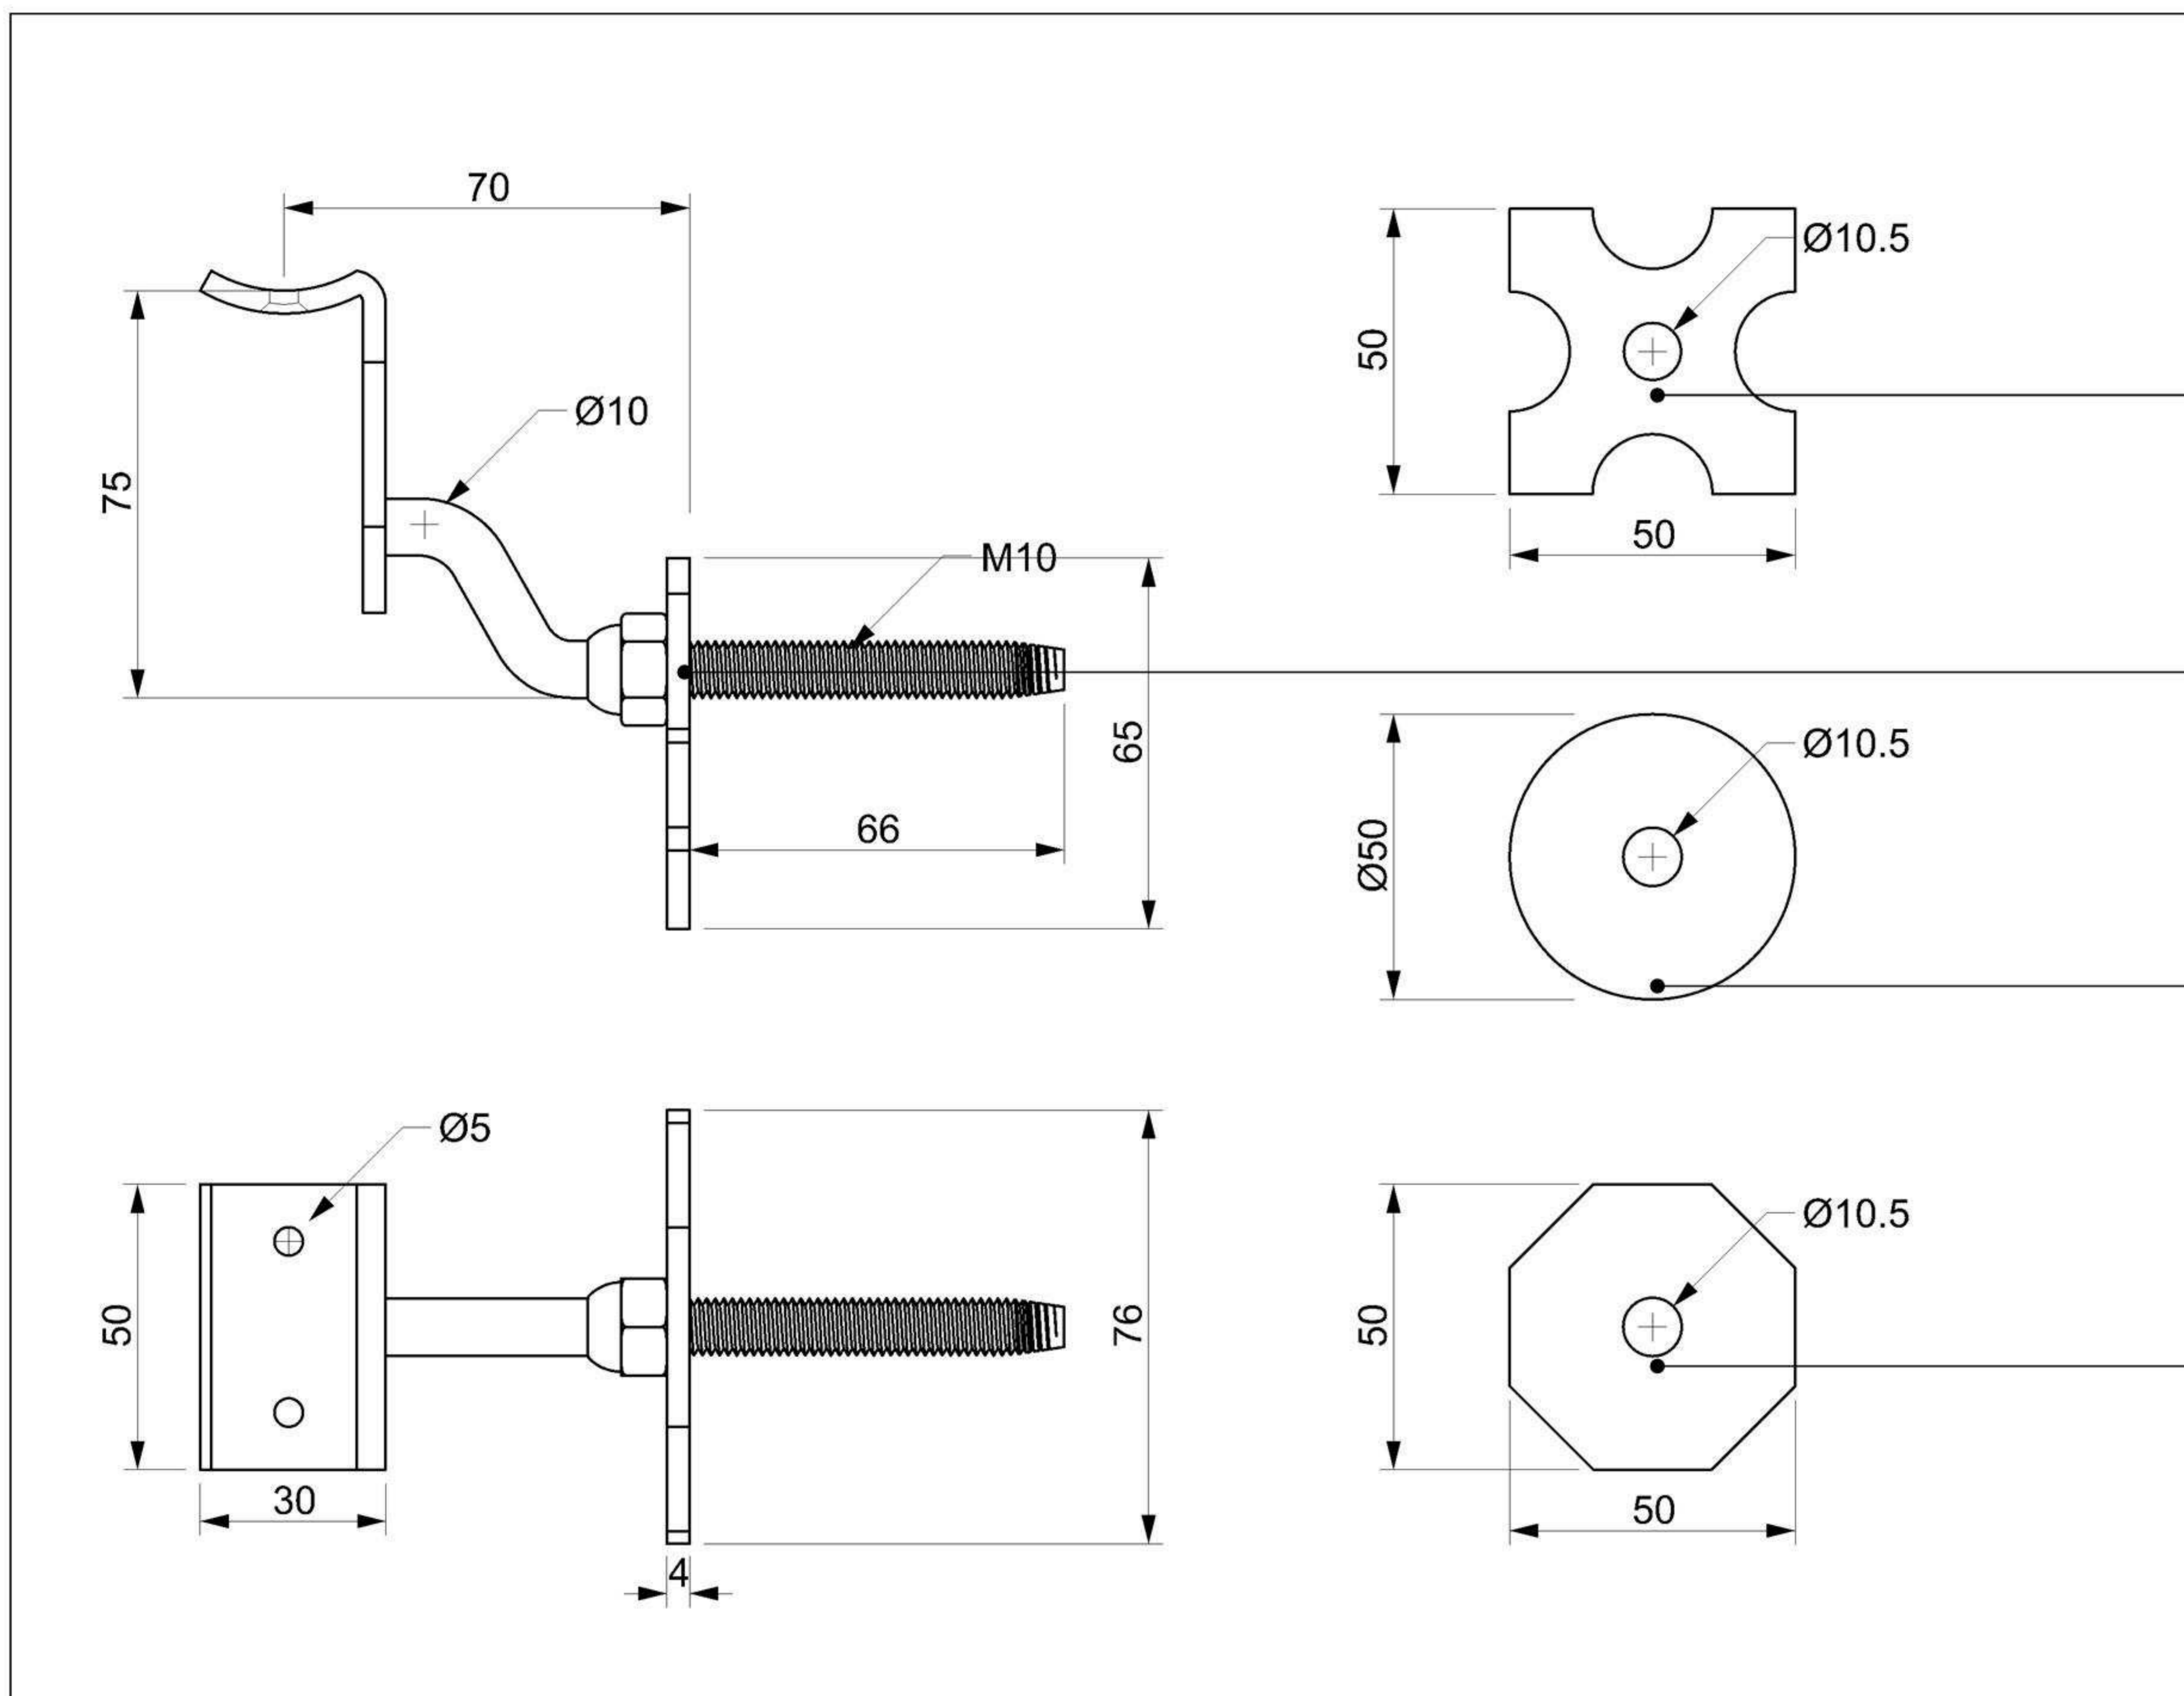

## Staffa per corrimano tondo

Materiale: Ottone OT58

Finitura: Levigatura naturale